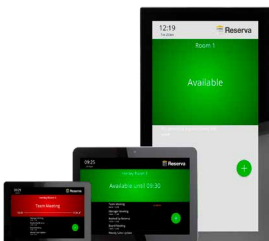

Reserva

Prenotare una sala riunioni non dovrebbe essere un problema. Il sistema di pianificazione delle sale Reserva ti consente di individuare facilmente e prenotare istantaneamente le sale riunioni con il semplice tocco di un pulsante o lo scorrimento di un pannello a sfioramento e anche di aggiungere informazioni.