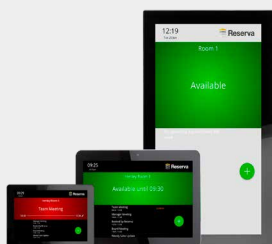

Soluzioni

Programmazione delle camere

Messaggi di emergenza e condivisione delle informazioni

Commutazione e distribuzione video

Infrastruttura IT

Caso d'uso del cliente: La Roche College

Il La Roche College desiderava un sistema di segnaletica digitale in grado di visualizzare notizie, eventi, notifiche di emergenza, feed di Twitter e altri siti di social media per coinvolgere studenti e personale. La loro sfida consisteva nel trovare un complesso sistema di segnaletica digitale in rete in grado di visualizzare in tempo reale i contenuti generati dagli studenti e dagli utenti. Hanno deciso per un sistema di digital signage di livello mondiale basato su iCompel® piattaforma di Black Box.

Il sistema ha soddisfatto tutti i loro requisiti pur rispettando il budget e fornendo comunicazioni migliorate per studenti, docenti e altro personale.

Prodotti sponsorizzati

iCompel® - Lettore di segnaletica digitale

Massimizza la partecipazione di studenti, personale e docenti con questa soluzione di segnaletica digitale facile da usare che supporta ogni tipo di contenuto. Integrato con il tuo sistema di emergenza per migliorare la sicurezza scolastica.

Quad multivisore

Controlla quattro sorgenti video da una tastiera e un mouse. Combina i video di questi quattro sistemi e visualizza i contenuti in qualsiasi layout su un unico grande monitor. Confronta, collabora, educa.