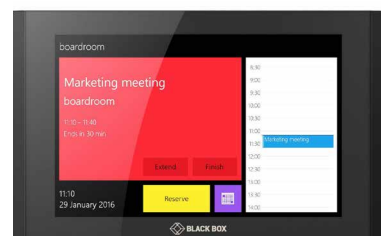

Quando avete bisogno di sfruttare al meglio il vostro spazio

L'accessibilità totale è a portata di mano

Il programmatore di sale IN-SESSION semplifica la gestione efficace dell'occupazione di sale riunioni, sale conferenze, aule, auditorium e qualsiasi altro luogo di incontro. Con IN-SESSION, gli utenti possono effettuare prenotazioni istantanee e prolungare o annullare le riunioni esistenti direttamente dal pannello a sfioramento, aumentando l'efficienza della sala riunioni. IN-SESSION dispone anche di un esclusivo indicatore LED laterale che consente di determinare facilmente da lontano se una sala è occupata o disponibile. Questo intuitivo programmatore di sale non richiede alcuna programmazione, quindi l'impostazione è facile e veloce.

Prenotazione immediata

Effettuate immediatamente la prenotazione della camera dal touch panel, dal vostro computer o da un dispositivo mobile. Altre opzioni, come il prolungamento o la cancellazione di una riunione, assicurano che lo spazio sia utilizzato al meglio.

Stato in tempo reale

Il pannello a sfioramento mostra lo stato attuale della stanza, il calendario delle prenotazioni e altro ancora.

Multilingua

Interfaccia di facile utilizzo disponibile in inglese, spagnolo, francese, tedesco, ceco, finlandese, lettone, russo e danese.

Indicatori LED

Lo stato di una stanza si può conoscere a colpo d'occhio grazie agli indicatori luminosi rossi o verdi sul lato del pannello a sfioramento.

Compatibilità

Compatibile con Outlook, Microsoft Office 365, Microsoft Exchange Server o G Suite (Google Apps for Work).