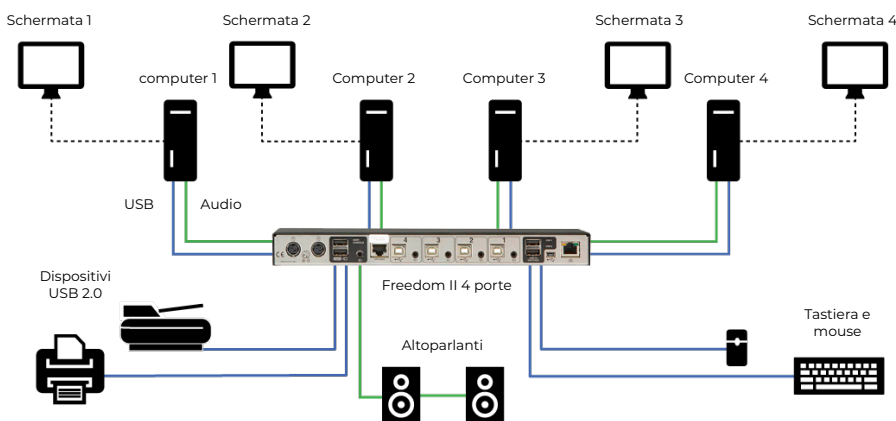

Basta cambiare computer spostando il mouse sugli schermi

Passa da più computer e sistemi operativi da un'area di lavoro utente

Con gli Switches Tastiera/Mouse Freedom II a 4 e 8 porte, è possibile accedere alle informazioni e controllare le operazioni su quattro o otto computer semplicemente spostando il mouse da uno schermo all'altro. Ciò consente di risparmiare spazio sul desktop e aumenta il tempo di risposta dell'operatore.

Freedom è ideale nelle sale di comando e controllo, nelle sale di negoziazione, negli aeroporti o nei call center di emergenza, ovunque il monitoraggio e il controllo di più computer sia fondamentale. L'esclusiva tecnologia Freedom Glide-and-Switch consente inoltre agli utenti di accedere simultaneamente a un mix di periferiche USB, inclusi dispositivi USB 2.0 ad alta velocità e segnali audio da tutte le sorgenti collegate.

La configurazione è semplice e non sono richiesti software o driver aggiuntivi. Porta il tuo desktop switching al livello successivo e aiuta gli operatori a concentrarsi sul loro compito invece che su come utilizzare il loro hardware.

Schema di connessione

Vantaggi e caratteristiche

Desktop esteso, desktop semplificato

Accedi facilmente alle informazioni e controlla le operazioni su quattro o otto sistemi con un solo set di tastiera e mouse.

Tecnologia Glide-and-Switch

Consente di cambiare computer rapidamente semplicemente spostando il mouse da un monitor all'altro.

Migliore consapevolezza situazionale

Indicatori di monitor a LED opzionali disponibili per evidenziare visivamente lo schermo/sistema attualmente attivo.

Condividi periferiche

Due porte USB indipendenti aggiuntive consentono di collegare periferiche USB 2.0 e passare da una all'altra.

Installazione semplificata

Non è necessario alcun software che non crei problemi di sicurezza: una delle principali preoccupazioni per le organizzazioni governative, sanitarie e bancarie.

Part Numbers

KV0004A-R2	Interruttore Freedom KM - 4 porte
KV0008A-R2	Interruttore Freedom KM - 8 porte
KV0004A-LED	Kit indicatori LED Freedom
KV0004A-XTRA-LED	Freedom - LED aggiuntivo
KV0004/8A-RMK	Freedom - Kit staffe rack 4/8 porte