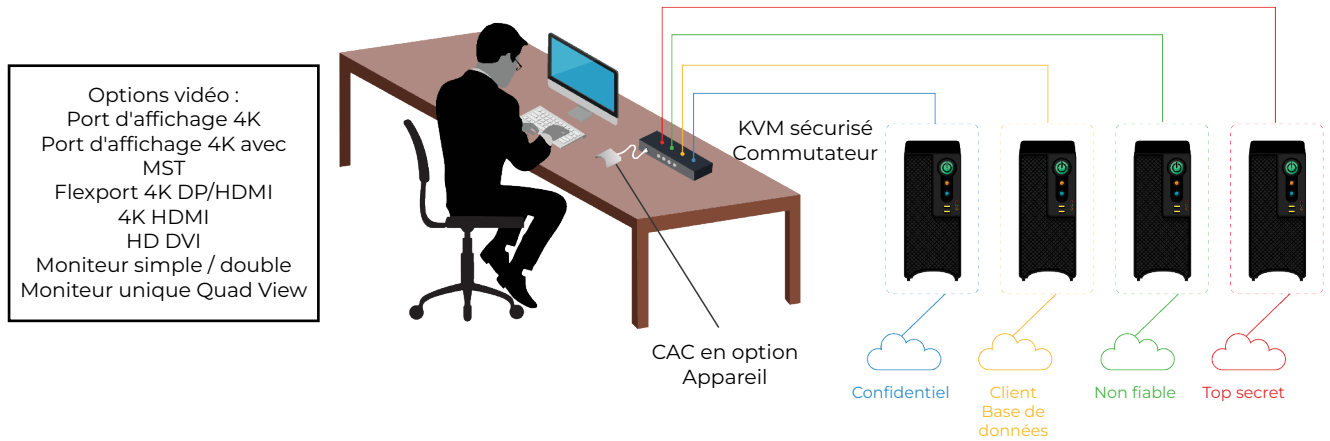

Des décennies d'expertise

Faites confiance à l'héritage de 40 ans d'excellence de Black Box dans le domaine de la technologie KVM, et assurez-vous d'être soutenu par les leaders de l'industrie.

Disponibilité mondiale

Secure KVM fournit des canaux entièrement isolés pour un contrôle périphérique sécurisé entre plusieurs ordinateurs, appareils et classifications :

Modèles en stock | Modèles sur mesure

4K DisplayPort 1.2, Audio, USB