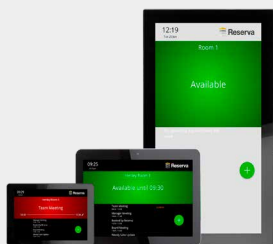

Système de réservation de salles Reserva

Réserver une salle de réunion ne devrait pas être un problème. Le système de planification de salles IN-SESSION vous permet de localiser facilement et de réserver instantanément des salles de réunion en appuyant simplement sur un bouton ou en balayant un écran tactile.