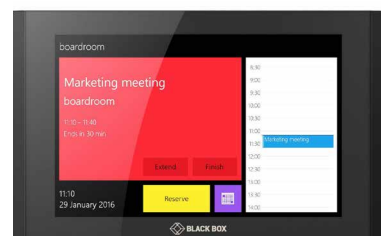

### L'accessibilité totale est à portée de main

Le planificateur de salles IN-SESSION facilite la gestion efficace de l'occupation des salles de réunion, des salles de conférence, des amphithéâtres, des auditoriums, des salles de classe et de tout autre lieu de réunion. Avec IN-SESSION, les utilisateurs peuvent faire des réservations instantanées et prolonger ou annuler des réunions existantes directement à partir de l'écran tactile, ce qui augmente l'efficacité de la salle de réunion. IN-SESSION dispose également d'un indicateur LED latéral unique qui permet de déterminer facilement, à distance, si une salle est occupée ou disponible. Ce programmeur de salles intuitif ne nécessite aucune programmation, de sorte que la mise en place est rapide et facile.

#### Réservation instantanée

Réservez immédiatement une chambre à partir de l'écran tactile, de votre ordinateur ou d'un appareil mobile. D'autres options, telles que la prolongation ou l'annulation d'une réunion, permettent d'utiliser l'espace au maximum.

#### État en temps réel

L'écran tactile affiche l'état actuel de la pièce, le calendrier des réservations et bien d'autres choses encore.

### Interface utilisateur intuitive

- Indication de l'occupation ou de la disponibilité de la chambre
- Affichage de la réunion en cours
- Détails de la réunion disponibles
- Navigation dans le calendrier des salles
- Prolongation et clôture de la réunion en cours