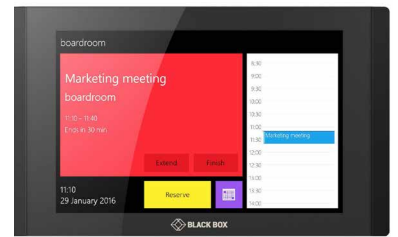

### La accesibilidad total está al alcance de la mano

El programador de salas IN-SESSION facilita la gestión eficaz de la ocupación de salas de juntas, salas de conferencias, aulas, auditorios y cualquier otro lugar de reunión. Con IN-SESSION, los usuarios pueden hacer reservas instantáneas y ampliar o cancelar reuniones existentes directamente desde el panel táctil, lo que aumenta la eficacia de las salas de reuniones. IN-SESSION también cuenta con un exclusivo indicador LED lateral para que las personas puedan determinar fácilmente a distancia si una sala está ocupada o disponible. Este intuitivo programador de salas no requiere programación, por lo que la configuración es rápida y sencilla.

#### Estado en tiempo real

El panel táctil muestra el estado actual de la habitación, el calendario de reservas y mucho más.

#### Indicadores LED

Conozca de un vistazo el estado de una habitación gracias a los indicadores luminosos rojos o verdes situados en el lateral del panel táctil.

### Interfaz de usuario intuitiva

- Indicación de ocupación o disponibilidad de habitaciones
- Se muestra la reunión actual
- Detalles de la reunión disponibles
- Navegación por el calendario de salas
- Prórroga y finalización de la reunión en curso