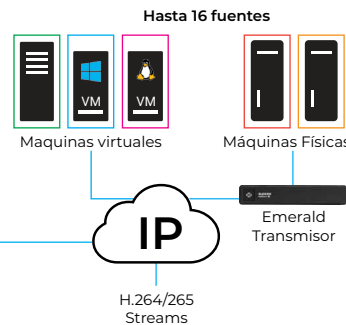

Emerald® DESKVUE

Presentación de Emerald® DESKVUE

Los usuarios de KVM de hoy necesitan ver, monitorear e interactuar con múltiples clientes que pueden residir en varias redes con diferente información de trabajo como edición de posproducción, IPTV, transmisiones en vivo, correo electrónico, trabajos de renderizado y mucho más.

En un concepto completamente nuevo en KVM sobre IP, Emerald DESKVUE permite a estos usuarios organizar su espacio de trabajo individual para una interacción simultánea óptima con hasta 16 sistemas diferentes. Admite conexiones a sistemas físicos a través de transmisores Emerald, máquinas virtuales que usan RDP, PCoIP, PCoIP ultra, fuentes estándar H.264/265 y Virtual Network Computing (VNC).

El receptor Emerald DESKVUE, como parte de la familia Emerald KVM y Boxilla KVM Manager, permite a los usuarios personalizar su propio espacio de trabajo conectando un solo teclado, mouse, audio y hasta cuatro monitores 4K, con uno de los cuatro compatible con 5K. La información de cada sistema se puede colocar en las pantallas con diseños predefinidos y ventanas que se mueven libremente. Interactuar con cada sistema es tan simple como mover el mouse sobre la ventana. De esta manera, cada operador tiene un conocimiento completo de la situación y un control total al alcance de la mano, a través de un espacio de trabajo totalmente personalizado.

Beneficios y aspectos destacados

Interactuar con hasta 16 sistemas simultáneamente

Conéctese a sistemas físicos a través de transmisores Emerald y máquinas virtuales mediante RDP, PCoIP (Ultra), H.264/5 y VNC.

Adapte su espacio de trabajo individual

Coloque y dimensione libremente sus sistemas en hasta cuatro monitores; verlos e interactuar con ellos de la manera más eficiente.