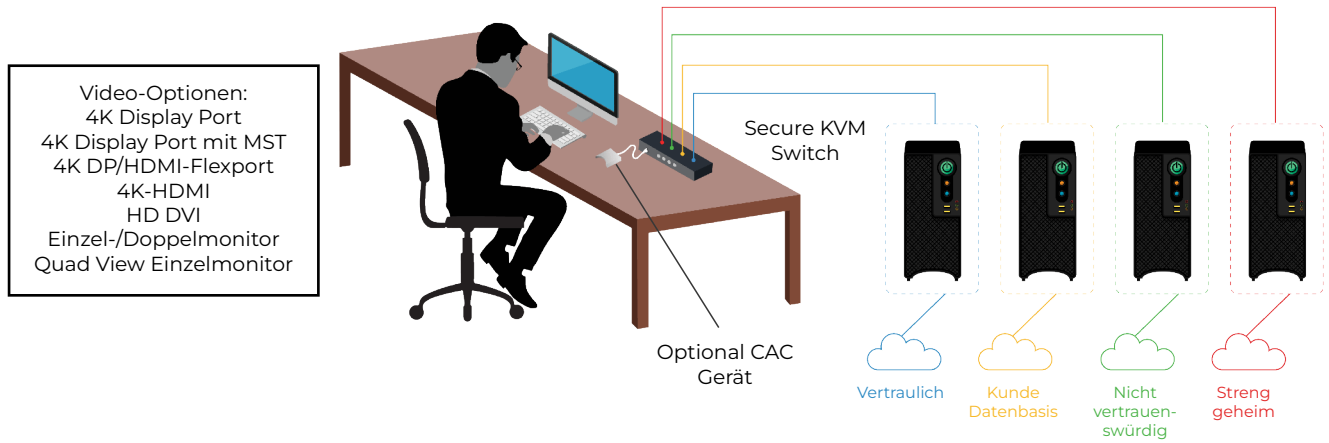

Secure KVM bietet vollständig isolierte Kanäle für die sichere Steuerung von Peripheriegeräten zwischen mehreren Computern, Geräten und Klassifizierungen:

Lagerhaltige Modelle | Modelle auf Bestellung gefertigt

4K DisplayPort 1.2, Audio, USB			
2-Port *		Single-Monitor	KVS4-1002V
2-Port		Dual-Monitor	KVS4-2002V
4-Port		Single-Monitor	KVS4-1004V
4-Port		Dual-Monitor	KVS4-2004V
8-Port *		Single-Monitor	KVS4-1008V

4K HD Flexport-Anschluss (bis zu 3840x2160) Audio, USB			
Unterstützt Standard DisplayPort, HDMI oder DVI Kabelverbindungen			
2-Port *		Single-Monitor	KVS4-1002HV
2-Port		Dual-Monitor	KVS4-2002HV
4-Port		Single-Monitor	KVS4-1004HV
4-Port		Dual-Monitor	KVS4-2004HV

4K DisplayPort 1.2, Audio, USB, CAC-Unterstützung			
2-Port *		Dual-Monitor, CAC-Unterstützung	KVS4-2002VX
4-Port *		Dual-Monitor, CAC-Unterstützung	KVS4-2004VX
4-Port *		Quad-Monitor	KVS4-4004VX
8-Port *		Single-Monitor, CAC-Unterstützung	KVS4-1008VX
8-Port *		Dual-Monitor, CAC-Unterstützung	KVS4-2008VX

4K Flexport-Anschluss (bis zu 3840x2160) Audio, USB, CAC-Unterstützung			
Unterstützt Standard DisplayPort, HDMI oder DVI Kabelverbindungen			
2-Port *		Single-Monitor	KVS4-1002HVX
2-Port *		Dual-Monitor	KVS4-2002HVX
4-Port *		Single-Monitor	KVS4-1004HVX
4-Port *		Dual-Monitor	KVS4-2004HVX

4K DisplayPort 1.2 mit MST-Unterstützung, Audio, USB			
2-Port *		Einzelner DisplayPort Eingang	KVS4-1002VM
4-Port *		Einzelner DisplayPort Eingang	KVS4-1004VM

NIAP PP 4.0 Secure Desktop-Switches HD DVI/VGA (bis zu 2560x1600) USB, Audio			
8-Port *		Single-Monitor	KVS4-1008DX
8-Port *		Dual-Monitor	KVS4-2008DX

4K DisplayPort 1.2 mit MST-Unterstützung, Audio, USB, CAC-Unterstützung *			
2-Port *		Einzelner DisplayPort Eingang	KVS4-1002VMX
4-Port *		Einzelner DisplayPort Eingang	KVS4-1004VMX
4-Port *		Zwei DisplayPort-Eingänge	KVS4-2004VMX

NIAP PP 4.0 Secure Defenders, USB, CAC-Unterstützung			
1-Port		Einzelmonitor 4K DisplayPort 1.2	KVS4-8001VX
1-Port		Einzelner Monitor HD DVI/VGA	KVS4-8001DX
1-Port		Einzelner Monitor 4K HDMI 1.4	KVS4-8001HX

NIAP PP 4.0 Secure Desktop Switches 4K mit verschiedenen Videoformaten (bis zu 3840x2160) Audio, USB, CAC-Unterstützung			
(2) DisplayPort 1.2 + (1) HDMI 1.4 + (1) DVI/VGA			
4-Port *		Quad-Monitor	KVS4-4004DHVX

NIAP PP 4.0 KM-Switches USB, CAC-Unterstützung			
4-Port *		Direkte CPU/Monitor-Verbindungen	KVS4-1004KX
8-Port *		Direkte CPU/Monitor-Verbindungen	KVS4-1008KX

NIAP PP 4.0 Secure Desktop-Switches HD DVI/VGA (bis zu 2560x1600) USB			
2-Port		Single-Monitor	KVS4-1002D
2-Port		Dual-Monitor	KVS4-2002D
4-Port		Single-Monitor	KVS4-1004D
4-Port		Dual-Monitor	KVS4-2004D
8-Port *		Dual-Monitor	KVS4-2008D

NIAP PP 4.0 KVM-Switch/Quad-Multiviewer, USB, CAC-Unterstützung			
4-Port		Single-Monitor mit Multiview	KVS4-8004VPX