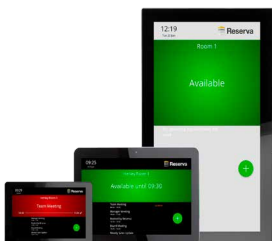

Reserva

Die Buchung eines Tagungsraums sollte kein Problem sein. Das Raumplanungssystem von Reserva ermöglicht es Ihnen, Besprechungsräume einfach zu finden und sofort zu reservieren, indem Sie auf eine Schaltfläche tippen oder über ein Touchpanel Wischen und Informationen hinzufügen.