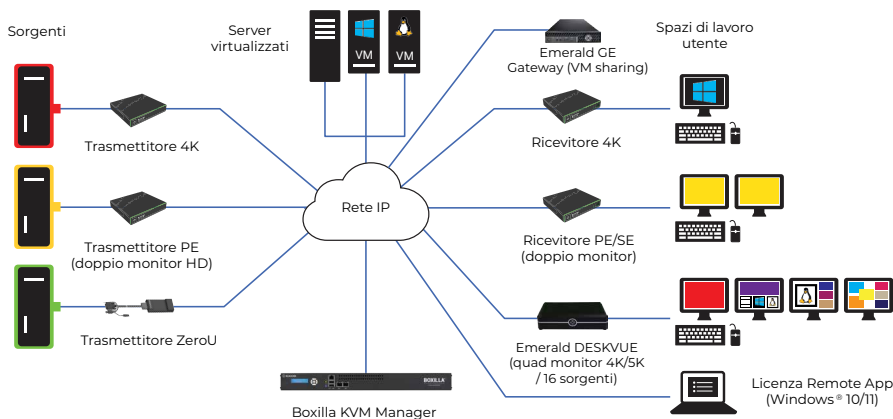

#### Supporto per macchine virtuali

Accesso semplificato e veloce ai server fisici e virtuali da un unico sistema. Supporta VMware® e Microsoft® VM tramite RDP/RemoteFX e PCoIP.

#### Funzionamento affidabile 24 ore su 24, 7 giorni su 7

Progettato per applicazioni critiche 24/7/365 con porte di rete ridondanti (PE e 4K), Boxilla® manager KVM centrale, central power hub e altro ancora.

#### Ampie opzioni di connettività

Gli extender e gli switch IP supportano un'ampia gamma di moduli Black Box e SFP(+) di terze parti, nonché cavi ottici attivi (AOC) e Direct Attach Cables (DAC).

Ricevitore Emerald 4K (EMD4000R)

### Schema di connessione