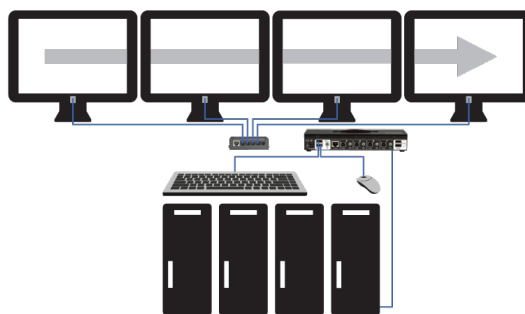

Altri computer possono essere utilizzati per trascrivere telefonate e poi comunicare la tipologia di emergenza al personale rispondente. Con un altro monitor installato per la ricezione di informazioni sulle condizioni del traffico e del tempo, tutte le informazioni di vitale importanza sono a portata di mano di un'unica persona. Inoltre il dispositivo Freedom riduce l'ingombro e abbatte i costi in quanto prevede l'uso di un numero minore di tastiere e mouse per operatore.

### LA SFIDA

Un call center per le emergenze del 9-1-1 in grado di gestire vari tipi di emergenze tra cui chiamate alla polizia, ai vigili del fuoco e in caso di incidenti. Il call center si occupava di smistare le telefonate, allertare la squadra di intervento appropriata e comunicare con essa in merito alla situazione nonché ad eventuali ostacoli che avrebbero potuto impedire loro di raggiungere il chiamante (ad es. ingorghi stradali o problemi meteorologici). Le informazioni dovevano essere chiare, tempestive e facili da tracciare.

### LA SOLUZIONE

Collegando dei computer in serie da quattro monitor e collegando poi lo switch KM Freedom, i tecnici Black Box hanno dimostrato come gestire un gran numero di informazioni in ingresso possa essere semplice come usare una tastiera/un mouse per accedere a server e monitor. Con l'installazione di Freedom, il personale del call center è in grado di identificare rapidamente le chiamate in ingresso, vedere quali risorse sono disponibili per i dipartimenti di emergenza (ambulanza, autopompe, paramedici, polizia) e scegliere l'intervento necessario.

Lo switching tra computer con la tecnologia glide and switch di Freedom è semplice come spostare il cursore del proprio mouse da uno schermo all'altro.