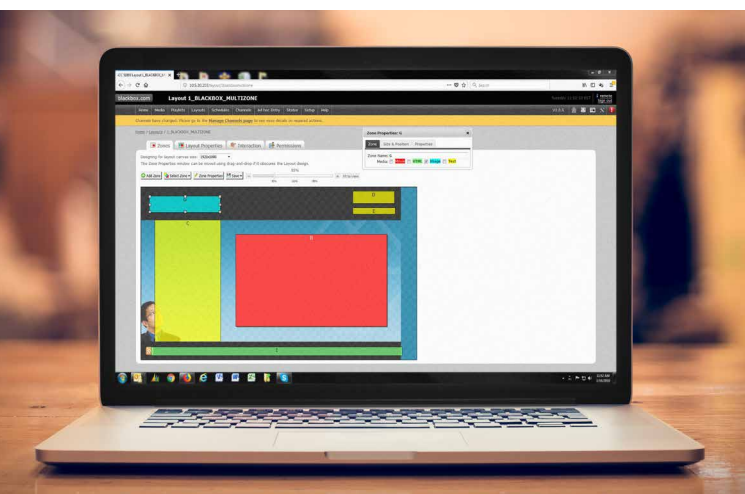

- Disponible como dispositivo físico o virtual
- Arquitectura de uno o varios niveles para más de 5.000 puntos finales
- Compatible con una amplia gama de plataformas de reproducción
- Mecanismo centralizado de actualización de software en toda la red
- Monitorización de la salud del jugador, captura de pantalla y emisión de alarmas
- Configuración remota de los reproductores desde una ubicación central
- Mecanismo de conmutación por error de reproductor/pantalla
- Programación del encendido y apagado de la pantalla
- Copias de seguridad automatizadas
- Gestión del ancho de banda

Content Commander iCompel

Servidor de Gestión de Contenidos: Dispositivo Físico

25 Reproductores	ICC-AP-25
50 Reproductores	ICC-AP-50
100 Reproductores	ICC-AP-100
250 Reproductores	ICC-AP-250
500 Reproductores	ICC-AP-500

Servidor de Gestión de Contenidos: Dispositivo Virtual

25 Reproductores	ICC-VM-25
50 Reproductores	ICC-VM-50
100 Reproductores	ICC-VM-100

Reproductores de señalización digital iCompel

Reproductor Digital Signage multimedia Full HD de una Zona

128 GB, opción con cable o Wi-Fi	ICRP- HD-QR-N-R3

Reproductor Digital Signage multimedia Full HD de 4 Zonas

128 GB, opción con cable o Wi-Fi	ICVS-VL-SU-N-R3

Reproductor Digital Signage multimedia Full HD de 15 Zonas

128 GB, opción con cable o Wi-Fi	ICVS-VE-SU-N-R3

Reproductor Digital Signage 4K de 15 Zonas

128 GB	ICPS-VE-SU-N

CAPTURA DE PANTALLA DEL SOFTWARE ICOMPEL PLATFORM ENTERPRISE CONTENT MANAGEMENT SYSTEM