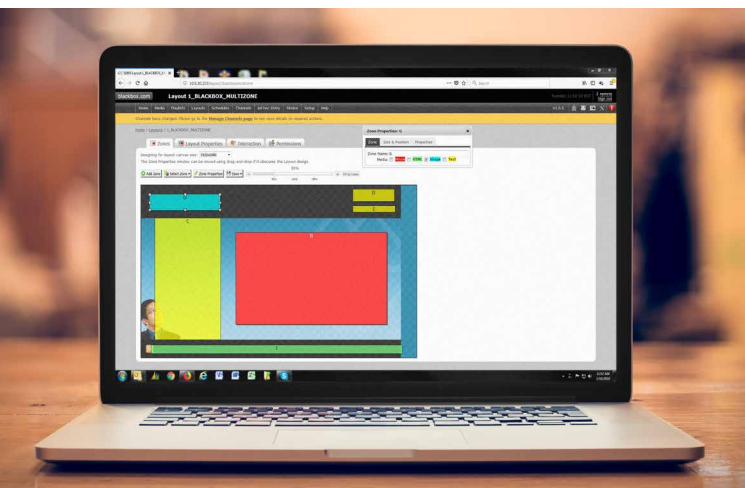

Skalierbarkeit und Verwaltung für Unternehmen

- Verfügbar als physische oder virtuelle Appliance
- Einzel- oder mehrstufige Architektur für 5000+ Endpunkte
- Unterstützung für eine breite Palette von Player-Plattformen
- Zentraler Mechanismus für netzwerkweite Software-Updates
- Überwachung des Spielerzustands, Bildschirm-Schnappschuss und Ausgabe von Alarmen
- Fernkonfiguration der Player von einer zentralen Stelle aus
- Failover-Mechanismus für Player/Bildschirm
- Bildschirm ein/aus Zeitplanung
- Automatisierte Backups
- Bandbreitenmanagement

iCompel Content Commander

Content Management Server - Physische Anwendung	
25 Player	ICC-AP-25
50 Player	ICC-AP-50
100 Player	ICC-AP-100
250 Player	ICC-AP-250
500 Player	ICC-AP-500
Content Management Server - Virtuelle Anwendung	
25 Player	ICC-VM-25
50 Player	ICC-VM-50
100 Player	ICC-VM-100

iCompel Digital Signage Player

Digital Signage Full HD Media Player für eine Zone	
128 GB, kabelgebundene oder Wi-Fi-fähige Option	ICRP-HD-QR-N-R3
Digital Signage Full HD 4-Zonen Media Player	
128 GB, kabelgebundene oder Wi-Fi-fähige Option	ICVS-VL-SU-N-R3
Digital Signage Full HD 15-Zonen Media Player	
128 GB, kabelgebundene oder Wi-Fi-fähige Option	ICVS-VE-SU-N-R3
Digital Signage 4K 15-Zonen Media Player	
128 GB	ICPS-VE-SU-N

SOFTWARE SCREENSHOT: ICOMPEL MULTIPLATFORM ENTERPRISE CONTENT MANAGEMENT SYSTEM