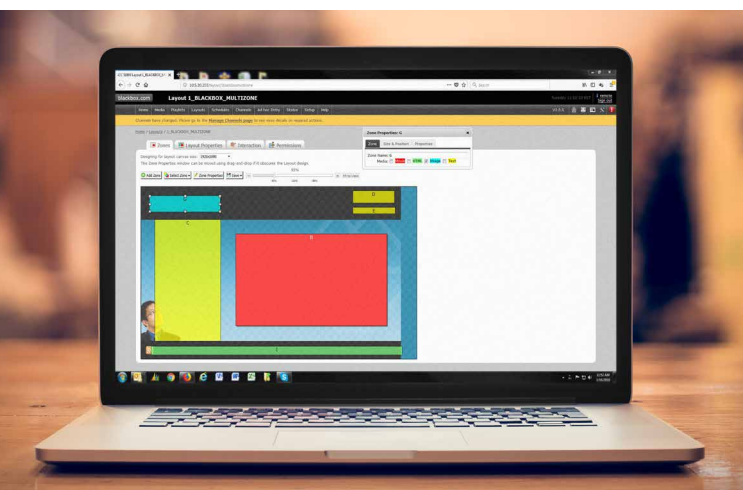

iCompel® Comandante de contenido

SERVIDOR DE GESTIÓN DE CONTENIDOS - DISPOSITIVO FÍSICO

25-JUGADORES	ICC-AP-25
50-JUGADORES	ICC-AP-50
100-JUGADORES	ICC-AP-100
250-JUGADORES	ICC-AP-250
500-JUGADORES	ICC-AP-500

SERVIDOR DE GESTIÓN DE CONTENIDOS - DISPOSITIVO VIRTUAL

25-JUGADORES	ICC-VM-25
50-JUGADORES	ICC-VM-50
100-JUGADORES	ICC-VM-100
250-JUGADORES	ICC-VM-250
500-JUGADORES	ICC-VM-500

iCompel® Reproductores de señalización digital

REPRODUCTOR MULTIMEDIA FULL HD DE UNA ZONA DE SEÑALIZACIÓN DIGITAL

32-GB	ICRP-HD-QR-N-R2
32-GB, CON WI-FI	ICRP-HD-QR-W-R2

REPRODUCTOR MULTIMEDIA FULL HD DE 4 ZONAS DE SEÑALIZACIÓN DIGITAL

32-GB	ICVS-VL-SU-N-R2
32-GB, CON WI-FI	ICVS-VL-SU-W-R2

REPRODUCTOR MULTIMEDIA FULL HD DE 15 ZONAS DE SEÑALIZACIÓN DIGITAL

64-GB	ICVS-VE-SU-N-R2
64-GB, CON WI-FI	ICVS-VE-SU-W-R2

REPRODUCTOR MULTIMEDIA 4K DE 15 ZONAS DE SEÑALIZACIÓN DIGITAL

128-GB	ICPS-VE-SU- N
128 GB, WI-FI HABILITADO	ICPS-VE-SU-W

iCompel® Sistema en Chip (SoC)

LICENCIA DE DIGITAL SIGNAGE MULTI-ZONE SOC, 1 AÑO

DE 1 A 49 PANTALLAS	IC-SOC-MULTI-1YA
DE 50 A 99 PANTALLAS	IC-SOC-MULTI-1YB
100 TO 499 SCREENS	IC-SOC-MULTI-1YC

ICOMPEL MULTIPLATFORM ENTERPRISE CONTENT MANAGEMENT SYSTEM SOFTWARE SCREENSHOT